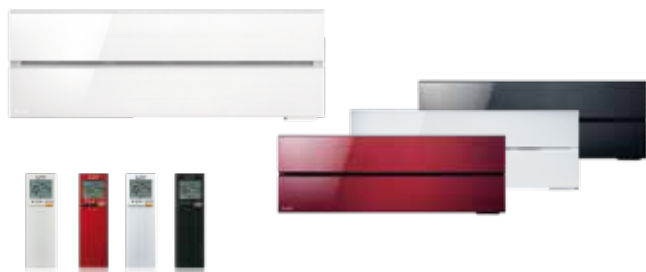

## Brochure Mitsubishi Diamond

**VRP Klimaat biedt  
airco installatie op maat**

De Wand-unit van Mitsubishi Electric is een opbouw unit die hoog aan de wand wordt geplaatst. Dit garandeert een effectieve en comfortabele werking. De Wand-unit is verkrijgbaar in diverse typen, zowel in Single- als in Multi split uitvoering. De Wand-unit heeft beperkte afmetingen en is stijlvol en tijdloos vormgegeven. Ondanks zijn kleine omvang beschikt de Wand-unit over hoge capaciteit met een geruisloze werking.