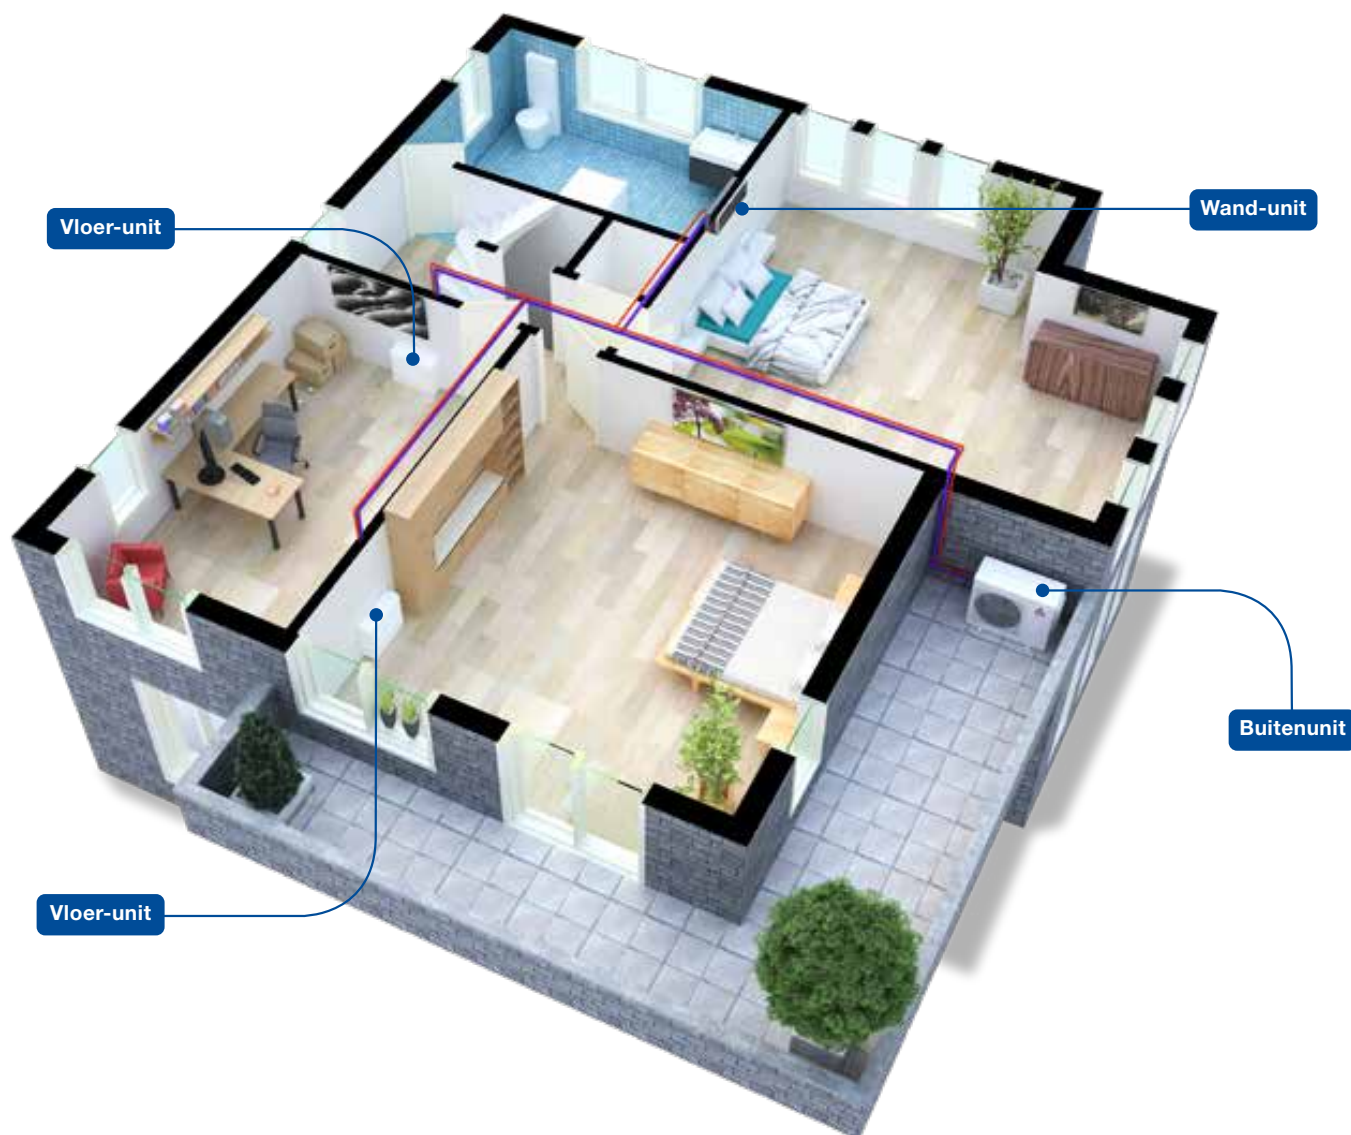

## Brochure Mitsubishi Multi Split

**VRP Klimaat biedt  
airco installatie op maat**

# Mitsubishi Multi Split

De RAC Wand-units zijn opbouwunits die hoog aan de wand worden geplaatst. Dit garandeert een effectieve en comfortabele werking. De wand-units hebben een beperkte afmetingen en zijn stijlvol en tijdloos vormgegeven. De wand-units zijn verkrijgbaar in 6 verschillende uitvoeringen, allen zijn in Single en Multi split leverbaar. Wand-unit Conventioneel

## Koelen of Verwarmen

Met een airconditioner in Inverter uitvoering kan met éénzelfde systeem gekoeld of verwarmd worden. Zo wordt uw ruimte lekker koel op warme dagen en behaaglijk warm op koele dagen. Zo voorziet deze set u in elk seizoen altijd van het ideale binnenklimaat.